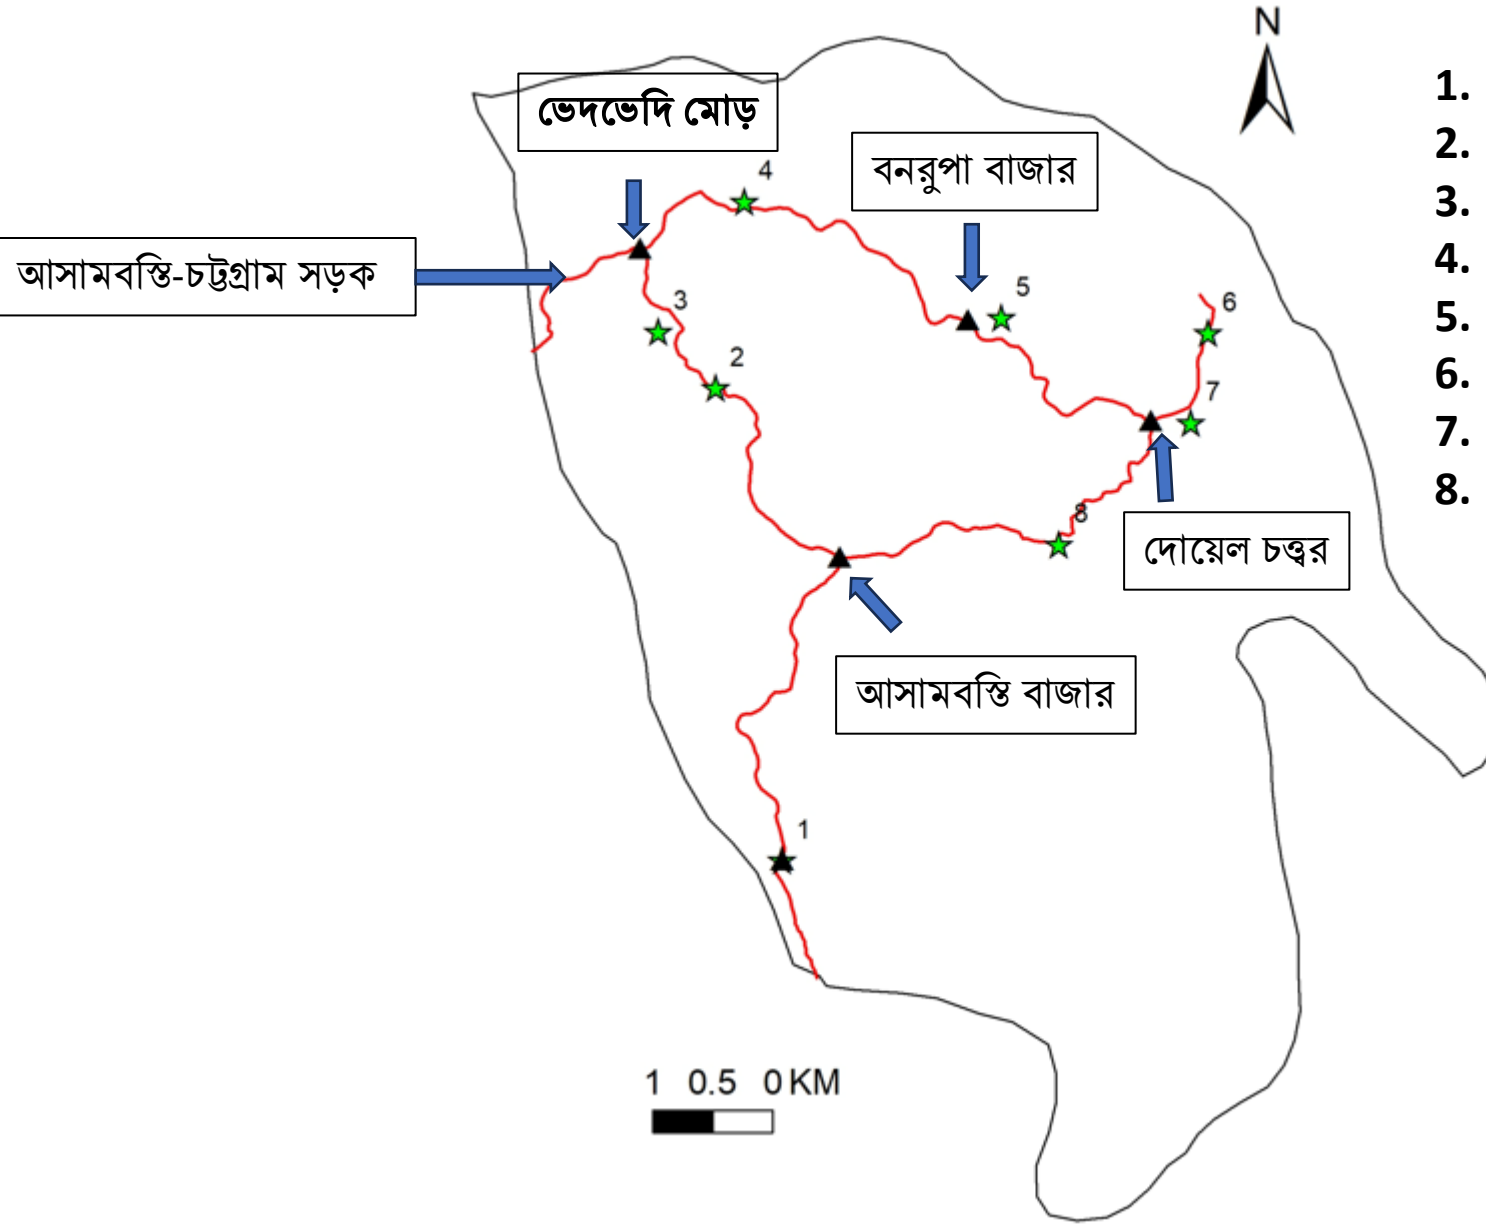

রাঙ্গামাটি বিজ্ঞান ও প্রযুক্তি বিশ্ববিদ্যালয়ের GST ভর্তি পরীক্ষার কেন্দ্র ও উপকেন্দ্রসমূহের পথ নির্দেশিকা

1. Rangamati Science and Technology University
2. Monoghar
3. Sangharam (vedvedi)
4. Rangamati Government College
5. Lakers' Public School and College
6. Shahid Abdul Ali Academy
7. Rangamati Government Women College
8. Rangamati Government Women High School